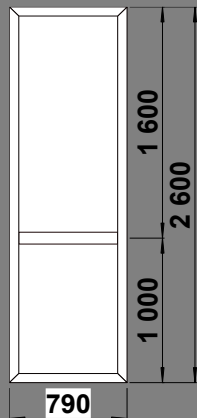

Изделие № 27

Система SCHMITZ 58мм		
Заполнения: сендвич 24 мм		
Количество:	1 шт.	фурнитура
СПЕЦЦЕНА: 4374 р		Обычная цена: 8014 р