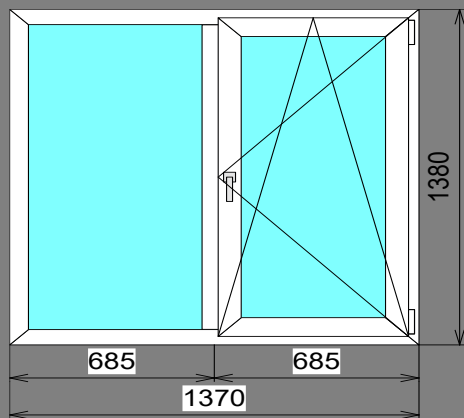

Изделие № 17

SCHMITZ	32 ст/п	фурнитура
3-КАМ, 58 ММ	16 135р.	ФУТУРУСС

6000/Н офис