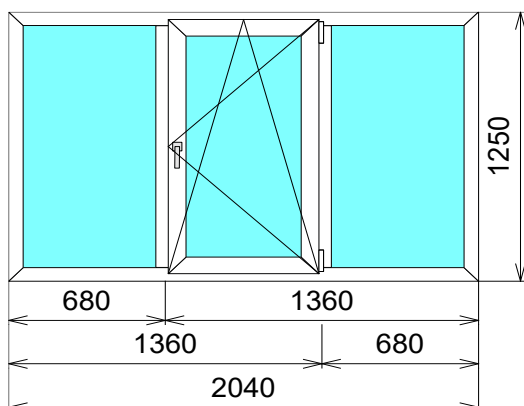

Изделие № 20

3-КАМ, 58 ММ	32 ст/п	фурнитура
SCHMITZ	17 000р.	GREENTEQ