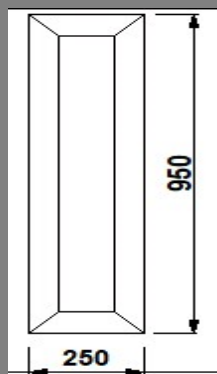

Изделие № 29

Система SCHMITZ 58мм

Заполнения: сэндвич 24мм

Количество: 1 шт. фурнитура

Площадь: 1,23 м2

Обычная цена: 4339 р

СПЕЦЦЕНА: 2356 р

Балкон под реализацию 382-Ц

Изделие № 30

Система SCHMITZ 58мм

Заполнения: сэндвич 24мм

Количество: 1 шт. фурнитура

Площадь: 0,23 м2

СПЕЦЦЕНА: 990 р

Изделие № 31

Система КВЕ 58

Ламинация снаружи: Серый антрацит

Заполнения: 4мм

Количество: 1 шт.

СПЕЦЦЕНА: 7000 р

Б/У

Изделие № 32

Система КВЕ 58

Ламинация снаружи: Серый антрацит

Заполнения: 4мм

Количество: 1 шт.

СПЕЦЦЕНА: 7500 р

Б/У