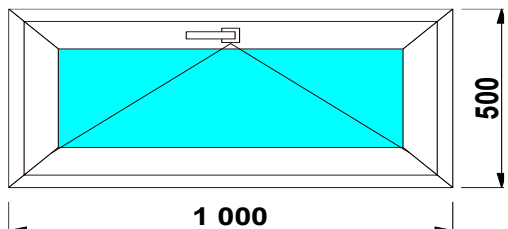

Изделие № 9

3-КАМ, 58 ММ	24 ст/п	фурнитура
SCHMITZ	5 220р.	GREENTEQ