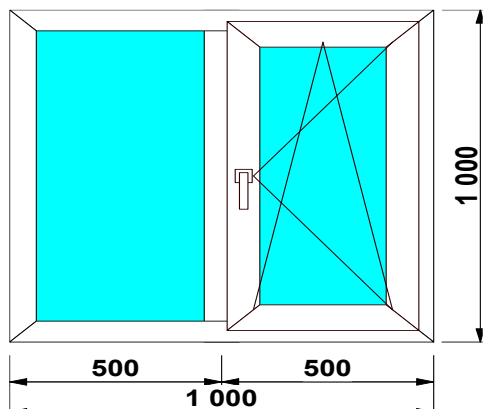

присутствуют следы пены

Изделие № 7

5-КАМ, 70 ММ	40 ст/п	фурнитура
SCHMITZ	4 000р.	

присутствуют следы пены

Изделие № 8

3-КАМ, 58 ММ	32 ст/п	фурнитура
SCHMITZ	9 980р.	GREENTEQ

Изделие № 9

3-КАМ, 58 ММ	24 ст/п	фурнитура
SCHMITZ	5 220р.	GREENTEQ