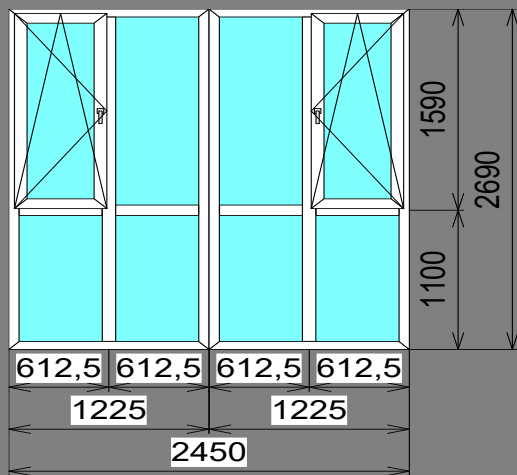

Изделие № 33

3-КАМ, 58 ММ	24 ст/п	фурнитура
SCHMITZ	29 000р.	ROTO NX