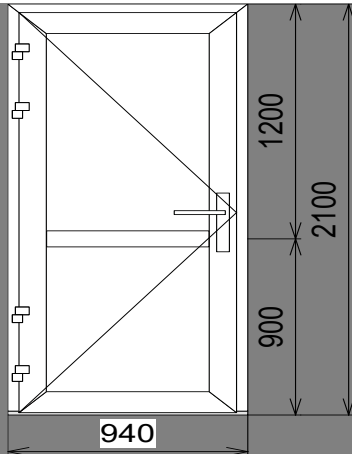

Изделие № 26

3-КАМ, 58 ММ	32 сэн. металл с 2-х сторон	фурнитура
SCHMITZ Двери	23 150р.	
Однозапорная фурнитура		
Ручка: Нажимной гарнитур		
Цилиндр: Ключ ключ		
Порог АЛЛ, 4 петли		

117-Ц ИЮ