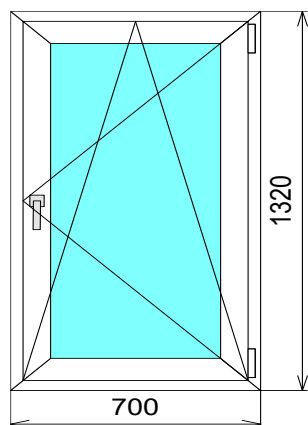

Изделие № 4		
3-КАМ, 58 ММ	24 ст/п	фурнитура
SCHMITZ	6 800р.	GREENTEQ

Изделие № 5

3-КАМ, 58 ММ	24 ст/п	фурнитура
SCHMITZ	7 560р.	GREENTEQ

Изделие № 6

5-КАМ, 70 ММ	40 ст/п	фурнитура
SCHMITZ	7 000р.	ФУТУРУСС