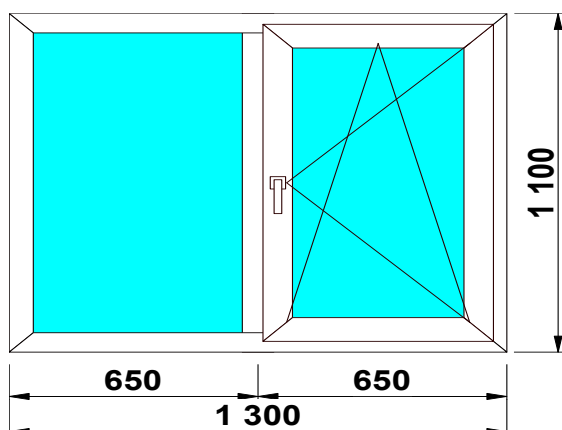

Изделие № 14

SCHMITZ	32 ст/п	фурнитура
3-КАМ, 58 ММ	11 150р.	GREENTEQ