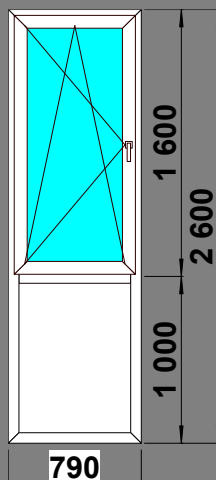

Система SCHMITZ 58мм		
Заполнения: сендвич 24 мм		
Количество:	1 шт.	фурнитура
СПЕЦЦЕНА: 4374 р		Обычная цена: 8014 р

Изделие № 28

Система SCHMITZ 58мм		
Заполнения: ст/п 24		
Количество:	1 шт.	фурнитура
СПЕЦЦЕНА: 6814 р		ROTO NX
		Обычная цена: 13491 р