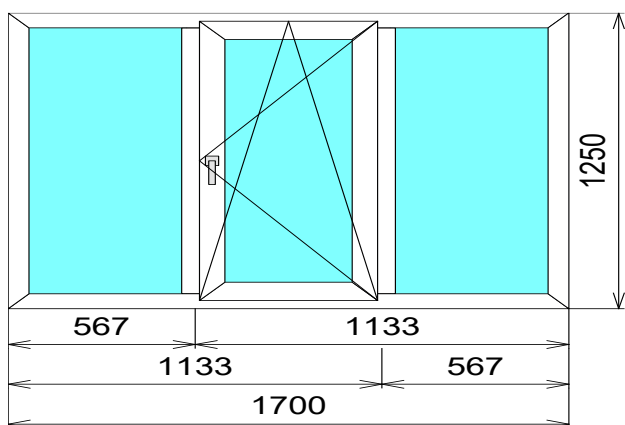

Изделие № 19

3-КАМ, 58 ММ	32 ст/п	фурнитура
SCHMITZ	14 940р.	GREENTEQ