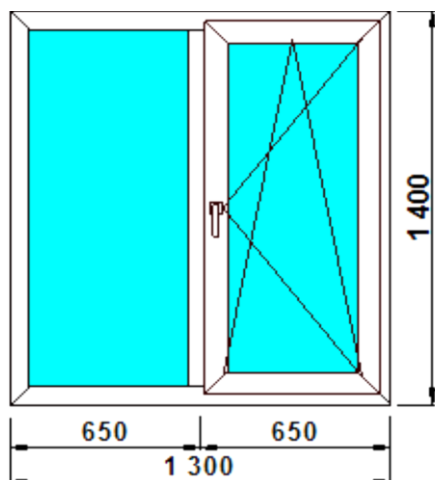

Изделие № 13

SCHMITZ	32 ст/п	фурнитура
3-КАМ, 58 ММ	11 930р.	GREENTEQ

Изделие № 14

SCHMITZ	32 ст/п	фурнитура
3-КАМ, 58 ММ	11 150р.	GREENTEQ

Изделие № 15

SCHMITZ	32 ст/п	фурнитура
3-КАМ, 58 ММ	12 510р.	GREENTEQ