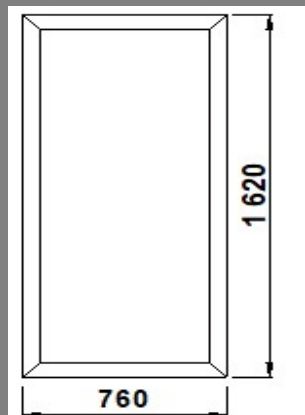

Изделие № 29

Система SCHMITZ 58мм

Заполнения: сэндвич 24мм

Количество: 1 шт. фурнитура

Площадь: 1,23 м2

Обычная цена: 4339 р

СПЕЦЦЕНА: 2356 р

Балкон под реализацию 382-Ц

Изделие № 30

Система SCHMITZ 58мм

Заполнения: сэндвич 24мм

Количество: 1 шт. фурнитура

Площадь: 0,23 м2

СПЕЦЦЕНА: 990 р

Изделие № 31

Система КВЕ 58

Ламинация снаружи: Серый антрацит

Заполнения: 4мм

Количество: 1 шт.

СПЕЦЦЕНА: 7000 р

Б/У

Изделие № 32

Система КВЕ 58

Ламинация снаружи: Серый антрацит

Заполнения: 4мм

Количество: 1 шт.

СПЕЦЦЕНА: 7500 р

Б/У