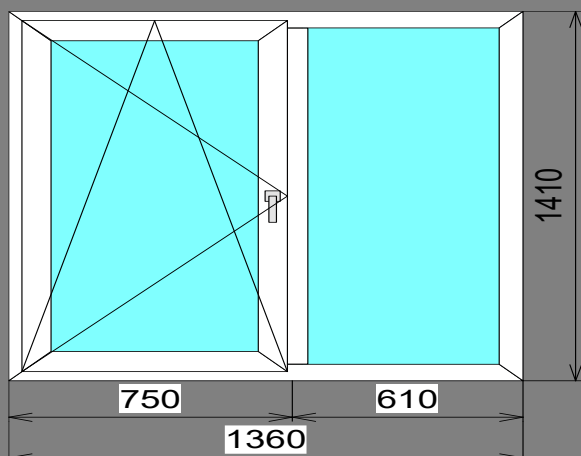

Изделие № 16

Изделие № 16			
	SCHMITZ	32 ст/п	фурнитура
АКЦИЯ!!!	3-КАМ, 58 ММ	11 980р.	GREENTEQ

Изделие № 17

SCHMITZ	32 ст/п	фурнитура
3-КАМ, 58 ММ	16 135р.	ФУТУРУСС

6000/Н офис

Изделие № 18

5-КАМ, 70 ММ	40 ст/п	фурнитура
SCHMITZ	15 805р.	ROTO NX