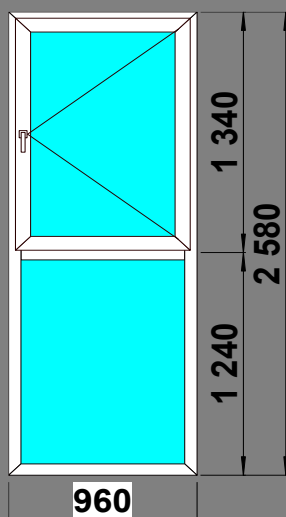

Изделие № 29

Система SCHMITZ 58мм

Заполнения: сэндвич 24мм

Количество: 1 шт. фурнитура

Площадь: 1,23 м2

Обычная цена: 4339 р

СПЕЦЦЕНА: 2356 р

Балкон под реализацию 382-Ц

Изделие № 30

Система SCHMITZ 58мм

Заполнения: сэндвич 24мм

Количество: 1 шт. фурнитура

Площадь: 0,23 м2

СПЕЦЦЕНА: 990 р

Изделие № 31

Система КВЕ 58

Ламинация снаружи: Серый антрацит

Заполнения: 4мм

Количество: 1 шт.

СПЕЦЦЕНА: 7000 р

Б/У

Изделие № 32

Система КВЕ 58

Ламинация снаружи: Серый антрацит

Заполнения: 4мм

Количество: 1 шт.

СПЕЦЦЕНА: 7500 р

Б/У