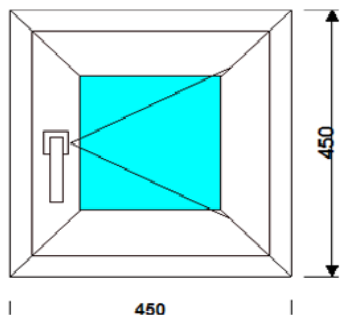

ГОТОВЫЕ ОКНА

15.06.2026 г.

dobrieokna45.ru

55-18-82

Изделие № 1			
	3-КАМ, 58 ММ	24 ст/п	фурнитура
АКЦИЯ!!!!	SCHMITZ	2 660р.	GREENTEQ