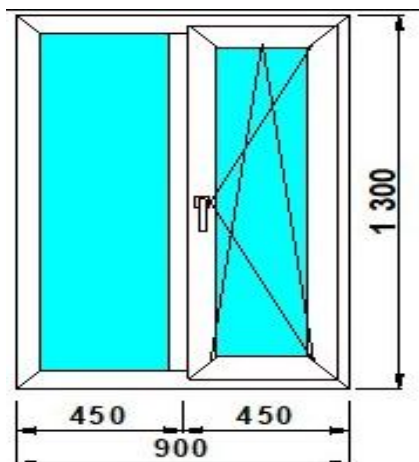

Изделие № 8

3-КАМ, 58 ММ	32 ст/п	фурнитура
SCHMITZ	9 980р.	GREENTEQ