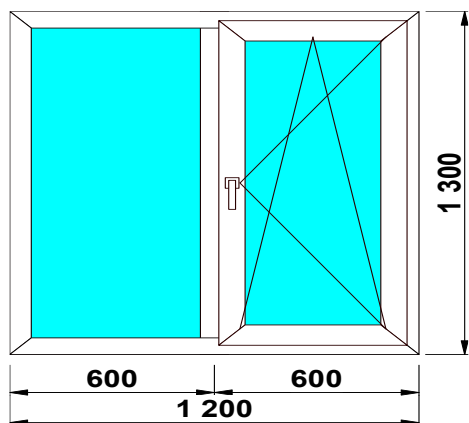

Изделие № 10

3-КАМ, 58 ММ	32 ст/п	фурнитура
SCHMITZ	8 830р.	GREENTEQ

Изделие №11

3-КАМ, 58 ММ	32 ст/п	фурнитура
SCHMITZ	10 000р.	GREENTEQ

Изделие № 12

SCHMITZ	32 ст/п	фурнитура
3-КАМ, 58 ММ	11 850р.	GREENTEQ