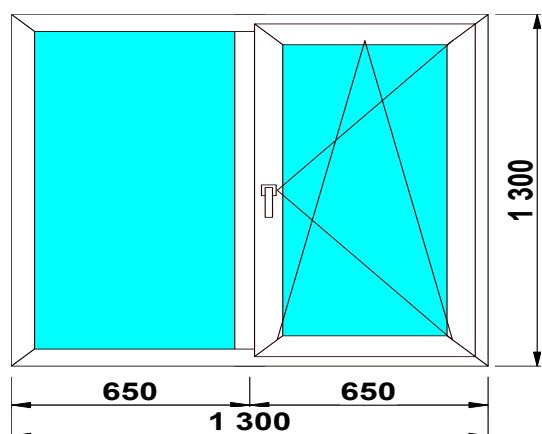

Изделие № 15

SCHMITZ	32 ст/п	фурнитура
3-КАМ, 58 ММ	12 510р.	GREENTEQ