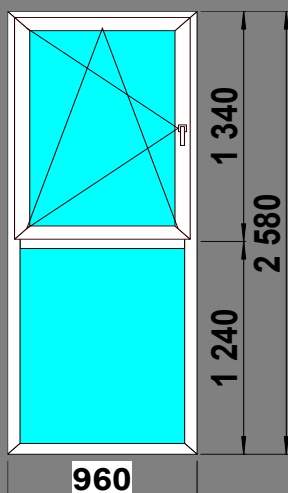

Изделие № 29

Система SCHMITZ 58мм

Заполнения: сэндвич 24мм

Количество: 1 шт. фурнитура

Площадь: 1,23 м2

Обычная цена: 4339 р

СПЕЦЦЕНА: 2356 р

Балкон под реализацию 382-Ц

Изделие № 30

Система SCHMITZ 58мм

Заполнения: сэндвич 24мм

Количество: 1 шт. фурнитура

Площадь: 0,23 м2

СПЕЦЦЕНА: 990 р

Изделие № 31

Система КВЕ 58

Ламинация снаружи: Серый антрацит

Заполнения: 4мм

Количество: 1 шт.

СПЕЦЦЕНА: 7000 р

Б/У

Изделие № 32

Система КВЕ 58

Ламинация снаружи: Серый антрацит

Заполнения: 4мм

Количество: 1 шт.

СПЕЦЦЕНА: 7500 р

Б/У