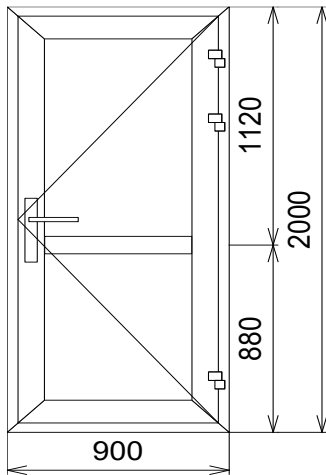

Изделие № 25

3-КАМ, 58 ММ	24 сэн.	фурнитура
SCHMITZ Двери	23 620р.	
Многозапорная фурнитура		
Ручка: Нажимной гарнитур		
Цилиндр: Ключ завертка		
Порог рамный