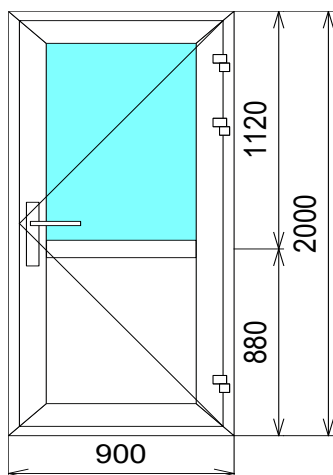

Изделие № 22

5-КАМ, 70 ММ	40 ст/п	фурнитура
REHAU Grazio	19 610р.	ROTO NX

в 1010-Ц

Изделие № 23

3-КАМ, 58 ММ	24 ст/п	фурнитура
SCHMITZ Двери	23 580р.	
Многозапорная фурнитура		
Ручка: Нажимной гарнитур		
Цилиндр: Ключ завертка		
Порог рамный		