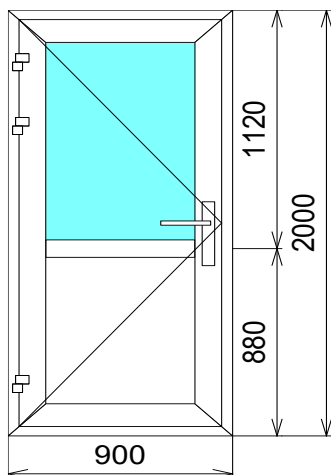

Изделие № 22

5-КАМ, 70 ММ	40 ст/п	фурнитура
REHAU Grazio	19 610р.	ROTO NX

в 1010-Ц

Изделие № 23

3-КАМ, 58 ММ	24 ст/п	фурнитура
SCHMITZ Двери	23 580р.	
Многозапорная фурнитура		
Ручка: Нажимной гарнитур		
Цилиндр: Ключ завертка		
Порог рамный		