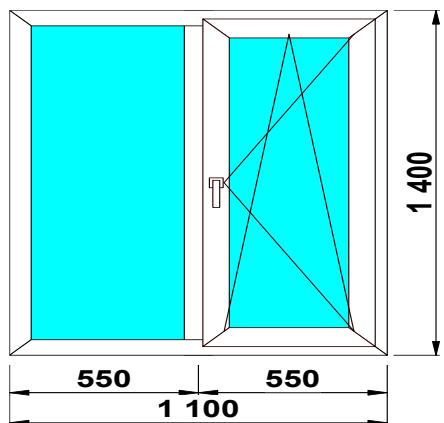

Изделие № 12

SCHMITZ	32 ст/п	фурнитура
3-КАМ, 58 ММ	11 850р.	GREENTEQ