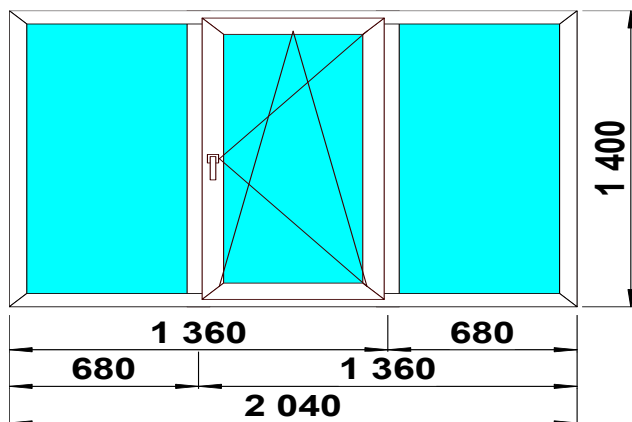

офис

Изделие № 19

3-КАМ, 58 ММ	32 ст/п	фурнитура
SCHMITZ	14 940р.	GREENTEQ

Изделие № 20

3-КАМ, 58 ММ	32 ст/п	фурнитура
SCHMITZ	17 000р.	GREENTEQ

Изделие № 21

3-КАМ, 58 ММ	32 ст/п	фурнитура
SCHMITZ	18 580р.	GREENTEQ