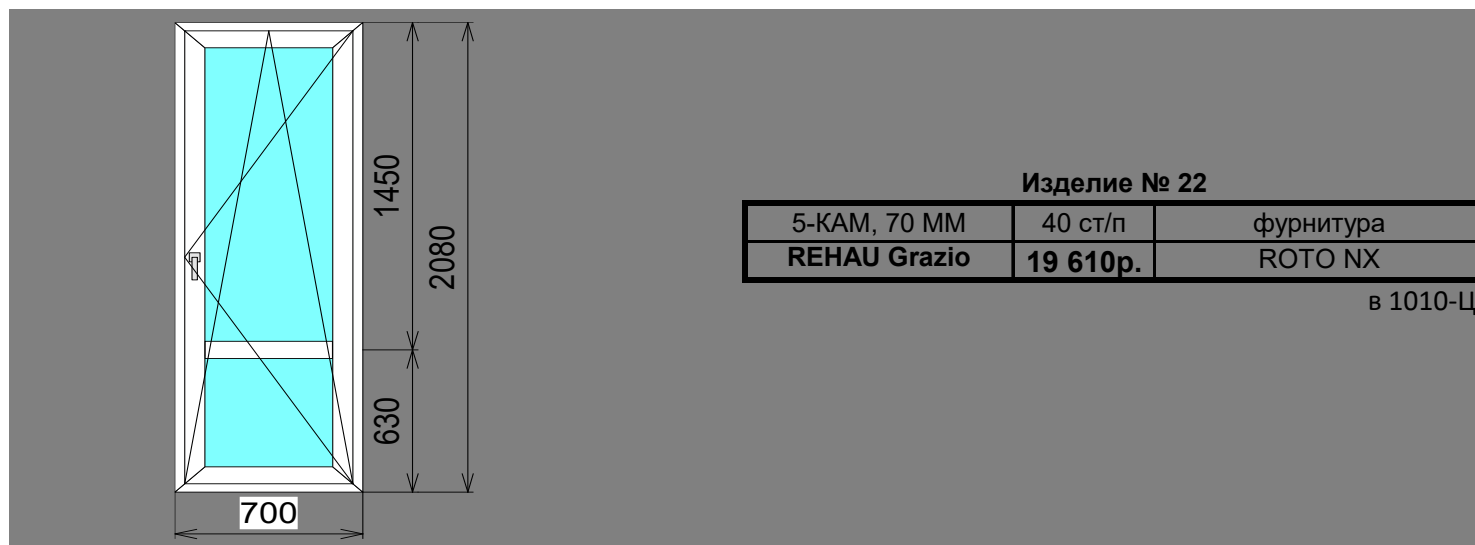

офис

Изделие № 19

3-КАМ, 58 ММ	32 ст/п	фурнитура
SCHMITZ	14 940р.	GREENTEQ

Изделие № 20

3-КАМ, 58 ММ	32 ст/п	фурнитура
SCHMITZ	17 000р.	GREENTEQ

Изделие № 21

3-КАМ, 58 ММ	32 ст/п	фурнитура
SCHMITZ	18 580р.	GREENTEQ